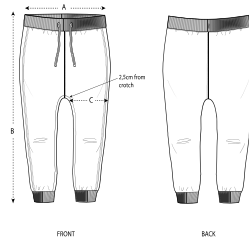

HEATHERS

HEATHER GREY

Pantalones deportivos de bebés

Corte normal

- Canalé 1x1 en la cintura y en el bajo
- Cordón plano, en el mismo tono, sin remates en los extremos
- Ojales bordados
- Puntada sencilla en la cintura
- Costuras laterales con puntada doble

Combo options

Baby Creator

Baby Changer

Baby Cruiser

Mini Shake

Shell : Felpa no perchada , 85% algodón orgánico hilado y peinado , 15% poliéster reciclado , Tejido lavado , Tacto suave , 280 GSM

Printing Specifications

For suitable print techniques, please download our printing guide

Certifications & memberships

Wash Instructions

Lavar colores similares juntos, no planchar el estampado, lavar y planchar del revés.

SIZES	0-6 M/56-68CM	6-12 M/68-80CM	12-18 M/80-86CM	18-24 M/86-92CM	24-36 M/92-98CM
A Waist	17	19	20	21	22.8
B Leg Length	34	40	44	47	52
C Tight	12	14.5	16.5	17.5	18.5

PACKING

SIZES	0-6 M/56-68CM	6-12 M/68-80CM	12-18 M/80-86CM	18-24 M/86-92CM	24-36 M/92-98CM
PCS/BAG	5	5	5	5	5
PCS/BOX	50	50	50	50	50