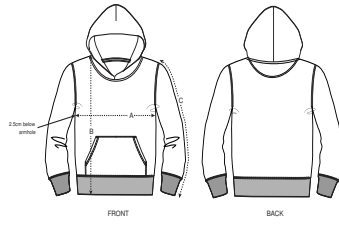

INFANTIL HOODIE SWEATSHIRTS  
**STSK911 - MINI CRUISER**

**La sudadera Iconic con capucha para niño/a**

Corte normal

- Manga pegada
- Capucha forrada con punto de jersey
- Bies interior de punto de jersey en el cuello
- Media luna interior en tejido principal
- Puntada simple en el cuello
- Canalé 1x1 en puños y bajo
- Puntada doble en hombros, puños y bajo
- Bolsillo canguro con puntada doble ancha

Adecuado para todo tipo de técnicas de impresión. Visite nuestra página web para más información.

Certifications & memberships

Wash Instructions

Lavar con colores similares, no planchar el estampado, dar la vuelta a la prenda para lavarla, plancharla por el revés.

SIZES		3-4	5-6	7-8	9-11	12-14
A	Half Chest	35	37	39	43	46
B	Body Length	42	46	51.5	57.5	62.5
C	Sleeve Length	36.5	42	48	54	59