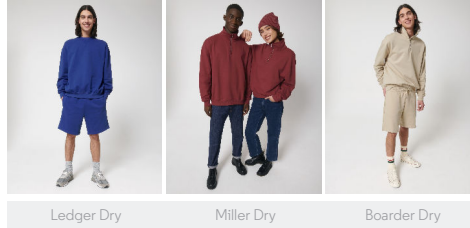

UNISEX HOODIE SWEATSHIRTS  
**STSU797 - COOPER DRY**

**La sudadera unisex con capucha**

Extragrande

- Manga pegada
- Capucha doble en el mismo tejido
- Bies interior en punto de jersey en la parte trasera del cuello
- Media luna del tejido principal en la zona trasera del cuello
- Pespunte sencillo en el cuello y a lo largo de la abertura de la capucha
- Canalé 2x1 en puños y bajo
- Sisas, puños y bajo con pespunte doble
- Bolsillo canguro en la parte delantera

Combo options

WHITES

COLORS

ESSENTIAL HEATHERS

Shell : Felpa no perchada , 100% Cotton - Organic Carded , Dry Handfeel , 400 GSM

Printing Specifications

Descargue nuestra guía de estampados para consultar las técnicas de estampación adecuadas.