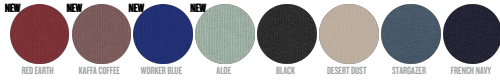

UNISEX HOODIE SWEATSHIRTS  
**STSU797 - COOPER DRY**

**La sudadera unisex con capucha**

Extragrande

- Manga pegada
- Capucha doble en el mismo tejido
- Bies interior en punto de jersey en la parte trasera del cuello
- Media luna del tejido principal en la zona trasera del cuello
- Pespunte sencillo en el cuello y a lo largo de la abertura de la capucha
- Canalé 2x1 en puños y bajo
- Sisas, puños y bajo con pespunte doble
- Bolsillo canguro en la parte delantera

Combo options

WHITES

COLORS

ESSENTIAL HEATHERS

Shell : Felpa no perchada , 100% Cotton - Organic Carded , Dry Handfeel , 400 GSM

Printing Specifications

Descargue nuestra guía de estampados para consultar las técnicas de estampación adecuadas.