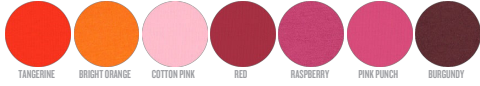

Combo options

Creator

Stella Expresser

Printing Specifications

Adecuado para todo tipo de técnicas de impresión. Visite nuestra página web para más información.

WHITES

WHITE

COLORS

BLACK

ESSENTIAL HEATHERS

DARK HEATHER GREY

SPECIAL HEATHERS

BLACK HEATHER BLUE

STANLEY/STELLA

Lavar con colores similares, no planchar el estampado, dar la vuelta a la prenda para lavarla, plancharla por el revés.