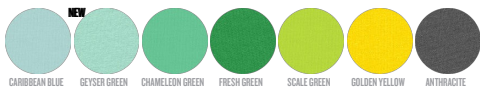

Combo options

Creator

Stella Expresser

Printing Specifications

Adecuado para todo tipo de técnicas de impresión. Visite nuestra página web para más información.

WHITES

WHITE

COLORS

BLACK

ESSENTIAL HEATHERS

DARK HEATHER GREY

SPECIAL HEATHERS

BLACK HEATHER BLUE

STANLEY/STELLA

Lavar con colores similares, no planchar el estampado, dar la vuelta a la prenda para lavarla, plancharla por el revés.