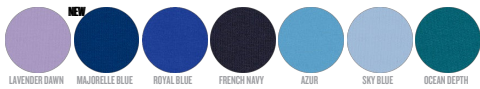

Combo options

Creator

Stella Expresser

Printing Specifications

Adecuado para todo tipo de técnicas de impresión. Visite nuestra página web para más información.

WHITES

WHITE

COLORS

BLACK

ESSENTIAL HEATHERS

DARK HEATHER GREY

SPECIAL HEATHERS

BLACK HEATHER BLUE

STANLEY/STELLA

Lavar con colores similares, no planchar el estampado, dar la vuelta a la prenda para lavarla, plancharla por el revés.