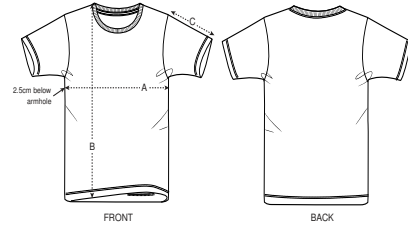

NEW STYLE

INFANTIL CAMISETAS
MINI CREATOR

STTK909

La camiseta Iconic para niño/a

Punto de jersey sencillo
100% algodón orgánico hilado y peinado
155 GSM

- Manga pegada
- Cuello de canalé 1x1
- Bies interior de tejido principal en el cuello
- Puntada doble estrecho en puños y bajo

CORTE NORMAL

3-4	5-6	7-8	9-11	12-14
98-104cm	110-116cm	122-128cm	134-148cm	152-164cm

Size guide

SIZES	3-4	5-6	7-8	9-11	12-14
A Half Chest	33	35	37	41	44
B Body Length	42	46	51.5	57.5	62.5
C Sleeve Length	11.5	12.5	14.5	16.5	18.5