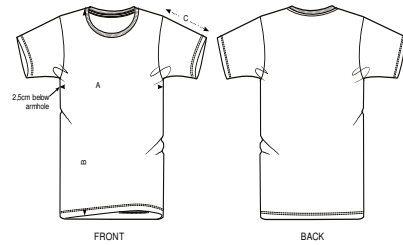

UNISEX CAMISETAS  
**LEADS**

STTM528

**La camiseta Essential unisex**

Punto de jersey sencillo  
100% algodón orgánico hilado y peinado  
155 GSM

- Manga pegada
- Cuello de canalé 1x1
- Bies interior de tejido principal en el cuello
- Puntada doble estrecha en puños y bajo

CORTE NORMAL

Size guide

SIZES		XXS	XS	S	M	L	XL	XXL	XXXL
A	Half Chest	42.5	45	48	51	54	57	60	63
B	Body Length	64.5	67.5	69.5	71.5	73.5	75.5	77.5	79.5
C	Sleeve Length	19	19.5	20.5	20.5	21.5	21.5	22.5	23.5