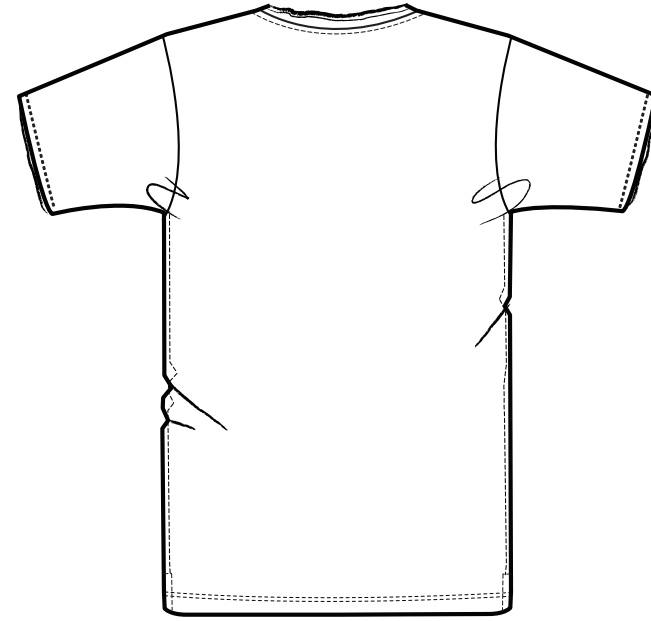

FRONT

BACK

SIZES		S	M	L	XL	XXL
A	Half Chest 2,5cm below armhole	47	50	53	56	59
B	Body Length (from HPS)	69,5	71,5	73,5	75,5	77,5
C	Sleeve length	20,5	20,5	21,5	21,5	22,5