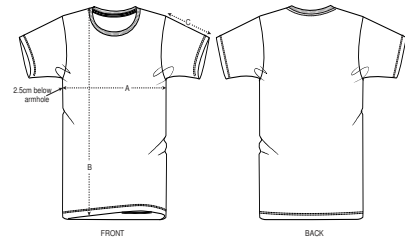

NEW STYLE

UNISEX CAMISETAS
CREATOR

STTU755

La camiseta Iconic unisex

Punto de jersey sencillo
100% algodón orgánico hilado y peinado
180 GSM

- Manga pegada
- Cuello de canalé 1x1
- Bies interior de tejido principal en el cuello
- Puntada doble ancha en puños y bajo

CORTE NORMAL

XXS*	XS	S	M	L	XL	XXL	XXXL*	XXXXL*	XXXXXL*
------	----	---	---	---	----	-----	-------	--------	---------

Size guide

SIZES		XXS	XS	S	M	L	XL	XXL	XXXL	XXXXL	XXXXXL
A	Half Chest	43.5	46	49	52	55	58	61	64	69	74
B	Body Length	64	66	69	72	74	76	78	80	82	84
C	Sleeve Length	19	19.5	20.5	21.5	22.5	22.5	23.5	24.5	24.5	25