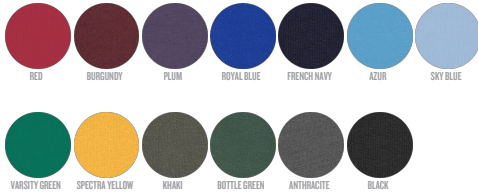

NEW STYLE

UNISEX CAMISETAS
ROCKER

STTU758

La camiseta Essential unisex

Punto de jersey sencillo
100% algodón orgánico hilado y peinado
150 GSM

- Manga pegada
- Cuello de canalé 1x1
- Bies interior de tejido principal en el cuello
- Tubular

WHITES

COLORS

ESSENTIAL HEATHERS

**Size available on limited number of colours*

Please check our webshop for latest information

Combo options

Stella Jazzer

Printing Specifications

Adecuado para todo tipo de técnicas de impresión. Visite nuestra página web para más información.

STANLEY/STELLA

Wash similar colours together, no ironing on print, wash and iron inside out.