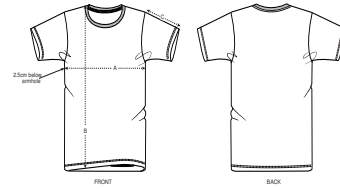

NEW STYLE

UNISEX CAMISETAS
ROCKER

STTU758

La camiseta Essential unisex

Punto de jersey sencillo
100% algodón orgánico hilado y peinado
150 GSM

- Manga pegada
- Cuello de canalé 1x1
- Bies interior de tejido principal en el cuello
- Tubular

CORTE NORMAL

XXS*	XS	S	M	L	XL	XXL	XXXL	XXXXL*	XXXXXL*
------	----	---	---	---	----	-----	------	--------	---------

Size guide

SIZES		XXS	XS	S	M	L	XL	XXL	XXXL	XXXXL	XXXXXL
A	Half Chest	45	47	50	53	56	59	62	65	70	75
B	Body Length	64	66	69	72	74	76	78	80	82	84
C	Sleeve Length	18.5	19	20	21	22	22	23	24	24	24.5