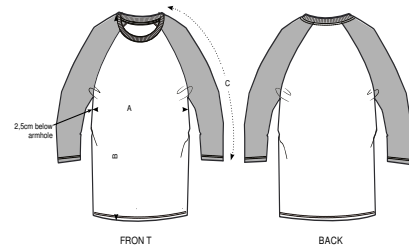

UNISEX CAMISETAS
BASEBALL

STTU805

La camiseta manga 3/4 en contraste unisex

Punto de jersey sencillo
100% algodón orgánico hilado y peinado
155 GSM

- Manga ranglán
- Cuello en canalé 1x1 en contraste
- Mangas en contraste
- Puntada doble en puños y bajo
- Bajo ligeramente redondeado

CORTE NORMAL

Size guide

SIZES		XXS	XS	S	M	L	XL	XXL
A	Half Chest	42	45	48	51	54	57	60
B	Body Length	66	68	70	72	74	76	78
C	Sleeve Length	56.5	56.5	57	58	59	60	61

Printing Specifications

Adecuado para todo tipo de técnicas de impresión. Visite nuestra página web para más información.