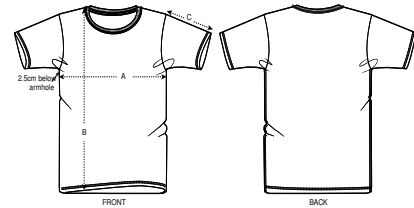

MUJER CAMISetas
STELLA FRINGES

STTW010

La camiseta gruesa para ella

Punto de jersey sencillo
100% algodón orgánico hilado y peinado
200 GSM

- Manga pegada
- Hombros caídos
- Cuello de canalé 1x1
- Bies interior de tejido principal en cuello e interior hombros, puntada cadeneta
- Puntada de recubierto en puños, bajo y costuras laterales

CORTE SUELTO

XS	S	M	L
----	---	---	---

Size guide

SIZES		XS	S	M	L
A	Half Chest	46.5	49	52	55
B	Body Length	60	62	64	66
C	Sleeve Length	20	21	22	22

Printing Specifications

Adecuado para todo tipo de técnicas de impresión. Visite nuestra página web para más información.