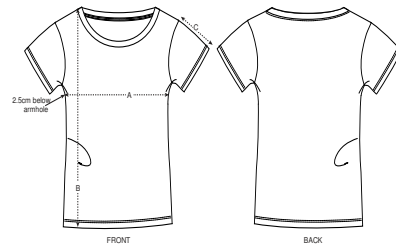

MUJER CAMISETAS

**STELLA
LOVER**
STTW017

La camiseta Iconic para ella

Punto de jersey sencillo
100% algodón orgánico hilado y peinado
120 GSM

- Manga pegada
- Cuello en tejido principal
- Bies interior de tejido principal en el cuello
- Puntada doble estrecha en puños y bajo

CORTE NORMAL

XS	S	M	L	XL	XXL*
----	---	---	---	----	------

Size guide

SIZES	XS	S	M	L	XL	XXL
A Half Chest	42	44.5	47.5	50.5	53.5	56.5
B Body Length	62	64	66	68	69	69
C Sleeve Length	15	15	16	16	17	17

WHITES