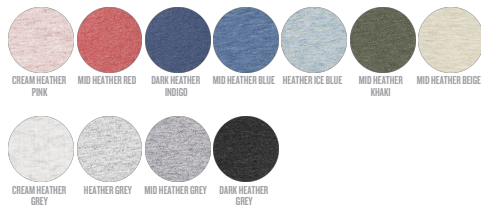

MUJER CAMISETAS

**STELLA
LOVER**
STTW017

La camiseta Iconic para ella

Punto de jersey sencillo
100% algodón orgánico hilado y peinado
120 GSM

- Manga pegada
- Cuello en tejido principal
- Bies interior de tejido principal en el cuello
- Puntada doble estrecha en puños y bajo

CORTE NORMAL

XS	S	M	L	XL	XXL*
----	---	---	---	----	------

Size guide

SIZES	XS	S	M	L	XL	XXL
A Half Chest	42	44.5	47.5	50.5	53.5	56.5
B Body Length	62	64	66	68	69	69
C Sleeve Length	15	15	16	16	17	17

WHITES

COLORS

ESSENTIAL HEATHERS

SPECIAL HEATHERS

*Size available on limited number of colours

Please check our webshop for latest information

Combo options

Creator

Mini Creator