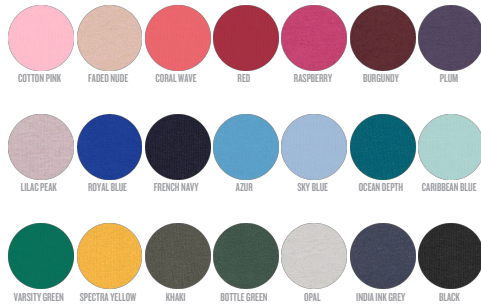

MUJER CAMISETAS

**STELLA
LOVER**
STTW017

La camiseta Iconic para ella

Punto de jersey sencillo
100% algodón orgánico hilado y peinado
120 GSM

- Manga pegada
- Cuello en tejido principal
- Bies interior de tejido principal en el cuello
- Puntada doble estrecha en puños y bajo

CORTE NORMAL

XS	S	M	L	XL	XXL*
----	---	---	---	----	------

Size guide

SIZES	XS	S	M	L	XL	XXL
A Half Chest	42	44.5	47.5	50.5	53.5	56.5
B Body Length	62	64	66	68	69	69
C Sleeve Length	15	15	16	16	17	17

WHITES

COLORS

ESSENTIAL HEATHERS

SPECIAL HEATHERS

*Size available on limited number of colours

Please check our webshop for latest information

Combo options

Creator

Mini Creator