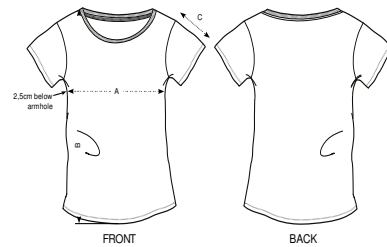

MUJER CAMISETAS

**STELLA
WANTS**
STTW028

La camiseta entallada para ella

Punto de jersey sencillo
100% algodón orgánico hilado y peinado
155 GSM

- Manga pegada
- Cuello de canalé 1x1 con Puntada simple
- Bies interior de tejido principal en el cuello
- Puntada doble estrecha en puños y bajo

CORTE ENTALLADO

Size guide

SIZES	XXS	XS	S	M	L	XL	XXL
A Half Chest	36	38.5	41	44	47	50	53
B Body Length	60.5	62.5	64.5	66.5	68.5	69.5	69.5
C Sleeve Length	13	14	14	15	15	16	16

Printing Specifications

Adecuado para todo tipo de técnicas de impresión. Visite nuestra página web para más información.