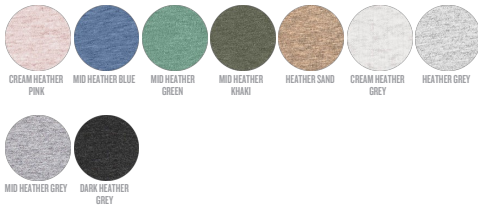

**Combo options**

Creator Mini Creator

**Printing Specifications**

Adecuado para todo tipo de técnicas de impresión. Visite nuestra página web para más información.

**WHITES**

**COLORS**

**ESSENTIAL HEATHERS**

**SPECIAL HEATHERS**

**STANLEY/STELLA**

Wash similar colours together, no ironing on print, wash and iron inside out.