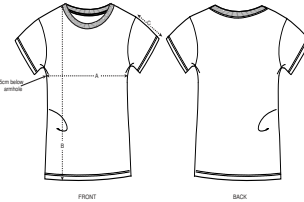

NEW STYLE

MUJER CAMISETAS

**STELLA EXPRESSER**  
STTW032

**La camiseta Iconic entallada para ella**

Punto de jersey sencillo  
100% algodón orgánico hilado y peinado  
155 GSM

- Manga pegada
- Cuello de canalé 1x1
- Bies interior de tejido principal en el cuello
- Puntada doble estrecha en puños y bajo

**CORTE ENTALLADO**

XS	S	M	L	XL	XXL
----	---	---	---	----	-----

Size guide

SIZES	XS	S	M	L	XL	XXL
A Half Chest	42	44.5	47.5	50.5	53.5	56.5
B Body Length	62	64	66	68	69	69
C Sleeve Length	16	16	17	17	18	18