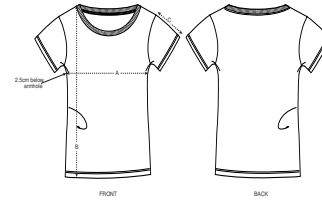

NEW STYLE

MUJER CAMISETAS  
**STELLA JAZZER**

STTW039

**La camiseta Essential para ella**

Punto de jersey sencillo  
100% algodón orgánico hilado y peinado  
150 GSM

- Manga pegada
- Cuello de canalé 1x1
- Bies interior de tejido principal en el cuello
- Tubular
- Puntada doble estrecha en puños y bajo

CORTE NORMAL

XS	S	M	L	XL	XXL	XXXL*
----	---	---	---	----	-----	-------

Size guide

SIZES		XS	S	M	L	XL	XXL	XXXL
A	Half Chest	42	45	48	51	54	57	60
B	Body Length	62	64	66	68	69	69	69
C	Sleeve Length	15	15	16	16	17	17	17.5